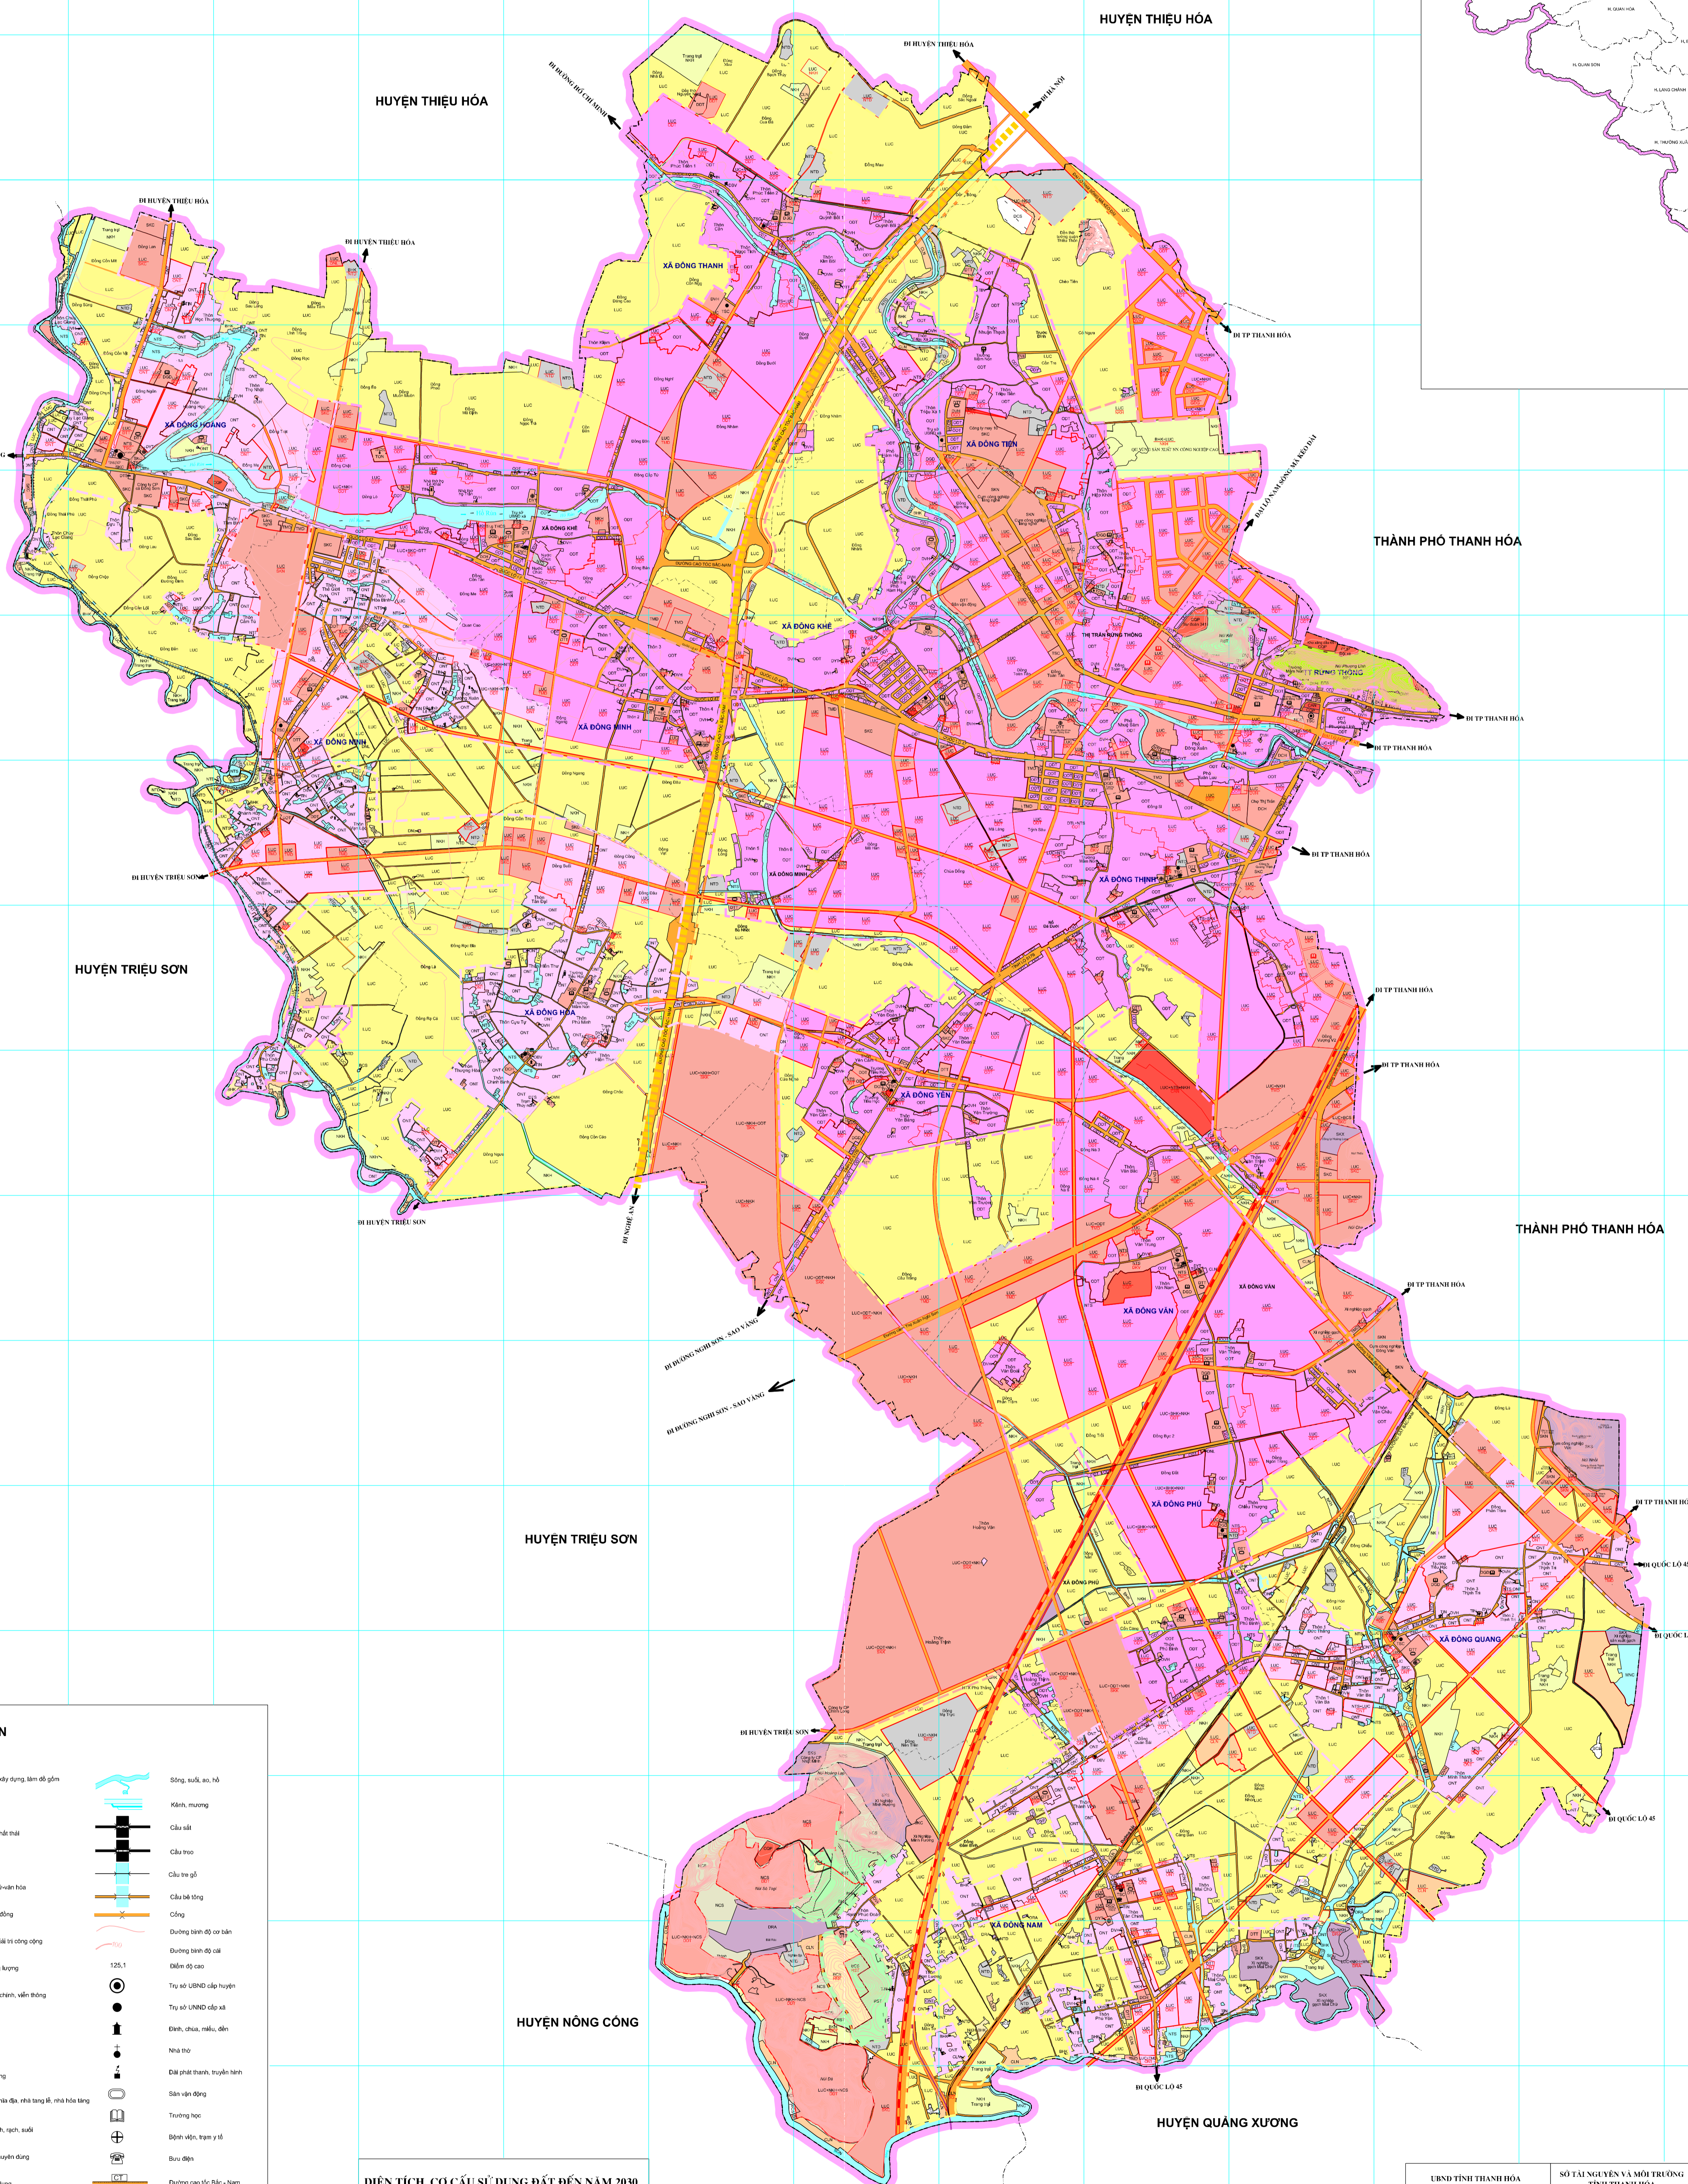

# BẢN ĐỒ QUY HOẠCH SỬ DỤNG ĐẤT ĐẾN NĂM 2030

## HUYỆN ĐÔNG SƠN - TỈNH THANH HÓA

- Ranh giới chức năng khu vực chuyên dùng bảo vệ nước
- Ranh giới khu vực chuyên dùng cây công nghiệp lâu năm
- Ranh giới chức năng khu vực phòng cháy
- Ranh giới chức năng khu vực ngập sâu xuất
- Ranh giới chức năng khu vực ngập đặc biệt
- Ranh giới chức năng đất khu dân cư nông thôn
- Ranh giới chức năng đất thương mại dịch vụ
- Ranh giới chức năng đất khu công nghiệp, cụm công nghiệp
- Ranh giới chức năng đất khu du lịch